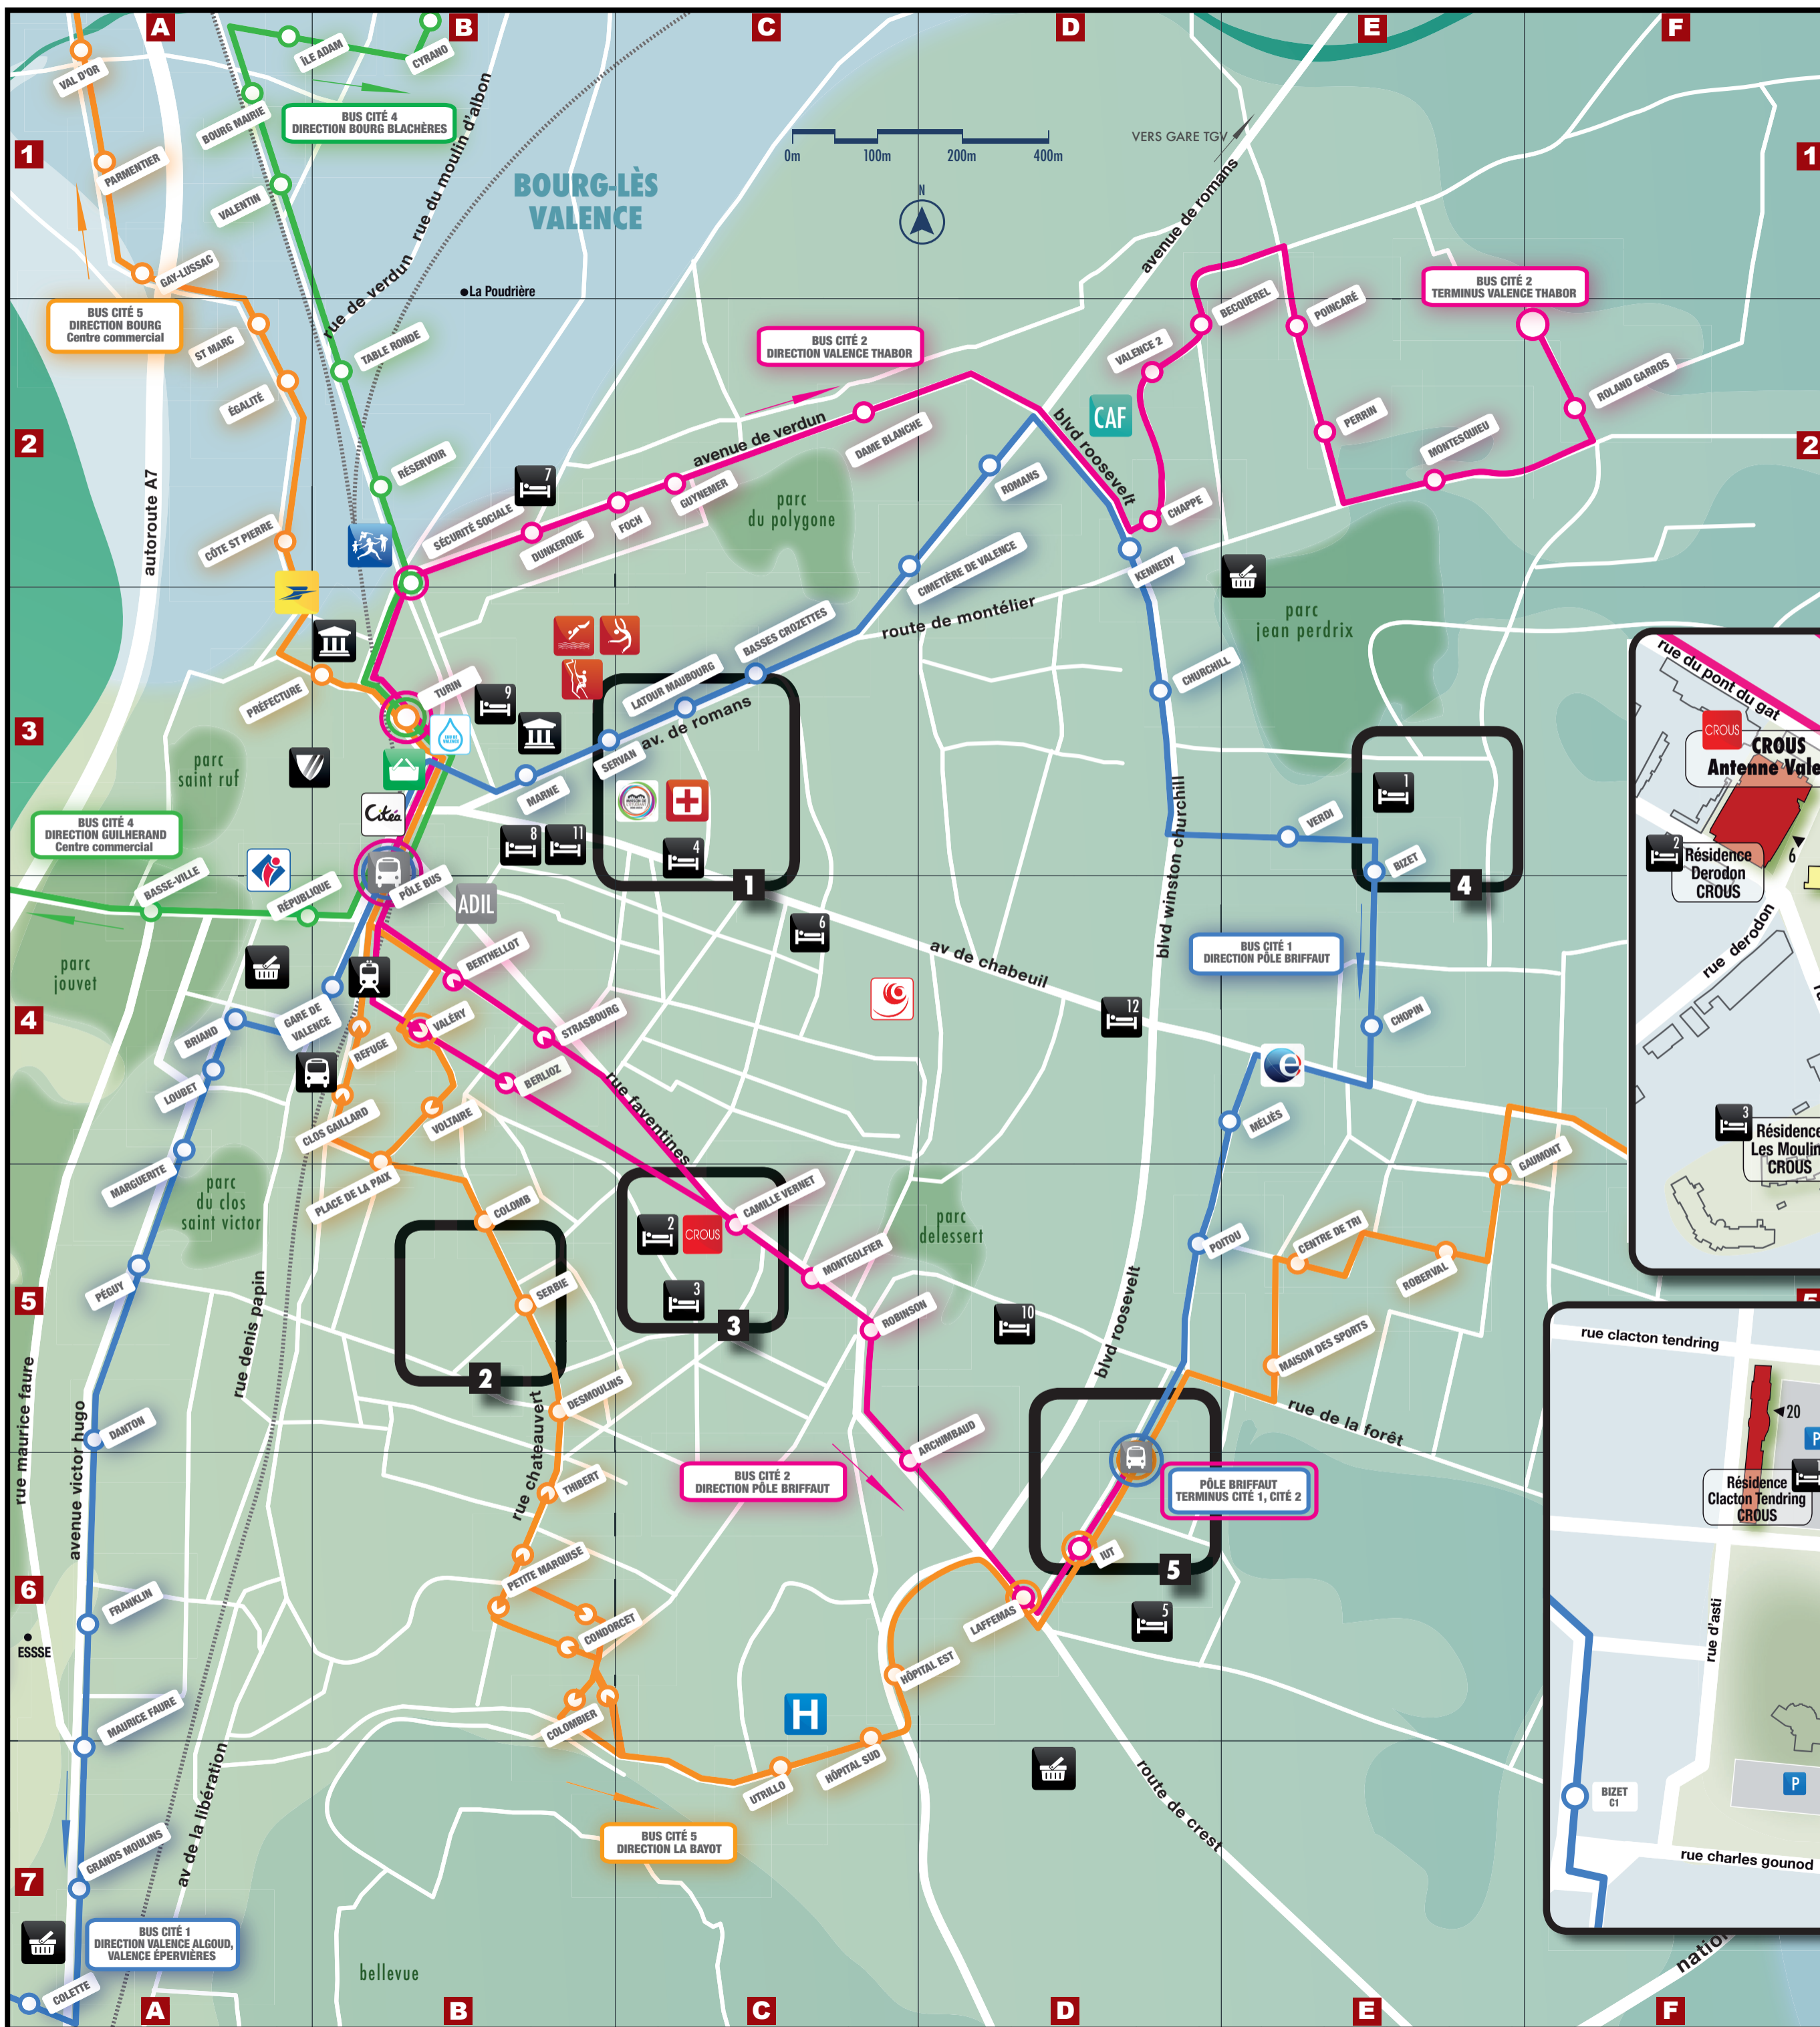

- **Services communs - voir CAMPUS LATOUR-MAUBOURG (encadré au verso)**
- Maison de l'Étudiant Drôme Ardèche Campus Latour-Maubourg - 9 place Latour-Maubourg - Valence C3
- **Autre établissement**
- ESAD Grenoble Valence - École Supérieure d'Art & Design Site ESAD - place des Beaux Arts - Valence E3
- **Formations Post Bac**
- Cité scolaire Camille Vernet Site Derodon - 160 rue Faventines - Valence C5
- La Poudrière École du Film d'Animation Rue de Chony - Bourg-lès-Valence B2
- Ocellia - École Santé Social Sud Est (Valence) 103 avenue Maurice Faure - Valence A6
- **CROUS Grenoble Alpes**
- CROUS Antenne Valence Site Derodon - 6 rue Derodon - Valence C5
- Résidence Universitaire Clacton Tending - CROUS - 1 Site Esad - 20 rue Clacton Tending - Valence E3
- Résidence Universitaire Derodon - CROUS - 2 Site Derodon - 6 rue Derodon - Valence C5
- Résidence Universitaire Les Moulins - CROUS - 3 Site Derodon - 88 rue des Moulins - Valence C5
- Résidence Universitaire Latour-Maubourg - CROUS - 4 Campus Latour-Maubourg - 79 avenue de Chabeuil - Valence C3
- **Autres résidences universitaires**
- Résidences Cap Études - 5 Campus Briffaut - 21 rue Jean Bertin - Valence D6
- Résidence du Charron - 6 Carrefour Montplaisir - avenue de Chabeuil - Valence C4
- Résidence Le Valency - 7 21 avenue de Verdun - Valence B2
- Résidence Studélites - Cézanne - 8 14 rue Jean Louis Barrault - Valence B3
- Résidence Studélites - Kandinsky - 9 20 rue Baudin - Valence B3
- Résidence Studélites - La Forêt - 10 3 rue Louis Aragon - Valence B3
- Résidence Studélites - Miro - 11 20 rue Jean-Louis Barrault - Valence B3
- Résidence Studélites - Montplaisir - 12 160 avenue de Chabeuil - Valence B3
- **Services**
- ADIL - Agence Départementale d'Information sur le Logement 44 Rue Faventines - Valence B4
- CAF - Caisse d'Allocations Familiales 10 rue Marcel Barbu - Valence D2
- Centre santé jeunes Campus Latour-Maubourg - 13-15 place Latour Maubourg - Valence C3
- Citéa 11 bis boulevard d'Alsace - Valence B3
- CPAM - Caisse Primaire d'Assurance Maladie 6 avenue Edouard Herriot - Valence B2
- Eau de Valence 62 avenue Sadi Carnot - Valence B3
- La Poste - Agence centrale Avenue du Président Herriot - Valence A3
- La Poste Site Derodon - rue du Pont du Gat - Valence C5
- Pôle emploi 354 avenue de Chabeuil - Valence E4
- Office de tourisme 11 boulevard Bancel - Valence A4
- Le Panier de l'Étudiant 29 Boulevard d'Alsace - Valence B3
- Plannig Familial 63 rue Thiers - Valence C4
- **Équipements**
- Mairie 1 Place de la Liberté - Valence A3
- Préfecture 3 boulevard Vauban - Valence B3
- Centre des Impôts 15 avenue de Romans - Valence B3
- Police nationale 21 rue Farnerie - Valence B3
- Conseil départemental de la Drôme 26 avenue du Président Herriot - Valence B3
- Centre Hospitalier 179 boulevard Maréchal Juin - Valence C6
- Gare SNCF Valence Ville 38 rue Denis Papin - Valence B4
- Gare routière 40 rue Denis Papin - Valence B4
- Pôle Bus 11 bis boulevard d'Alsace - Valence B3
- Halle des sports Jacques Chaban Delmas Campus Latour-Maubourg - allée Raymond Mias - Valence B3
- Patinoire du Polygone 32 avenue Georges Clémenceau - Valence C3
- Piscine Jean Pommier 40 avenue Georges Clémenceau - Valence B3
- Résidences, restaurants, cafétérias universitaires
- Centres commerciaux