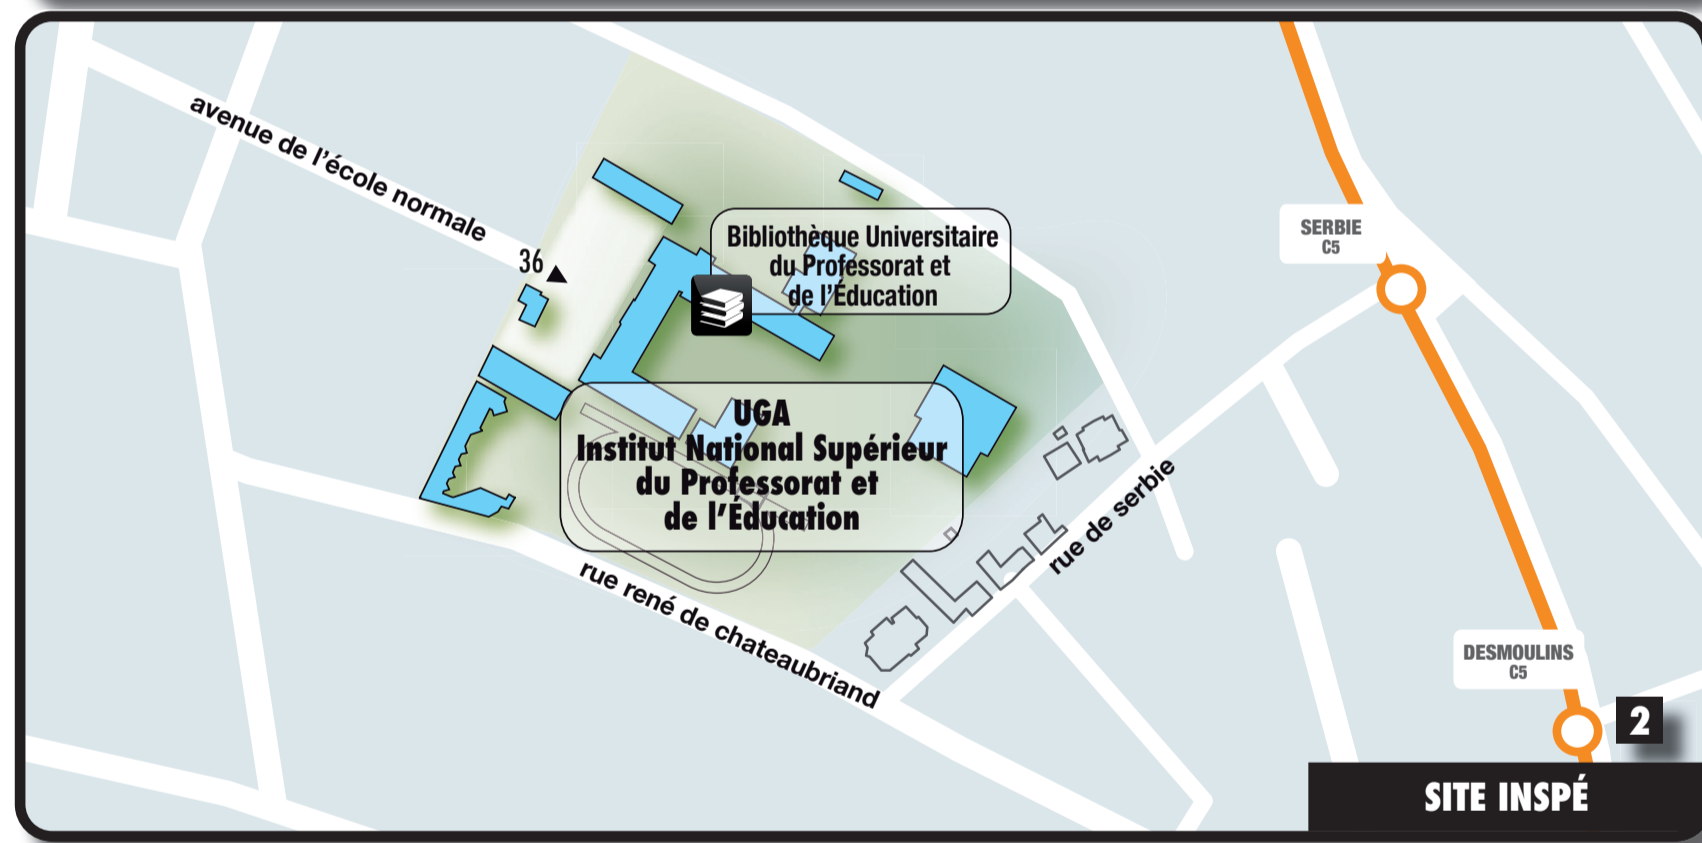

CAMPUS LATOUR-MAUBOURG

SITE INSPÉ