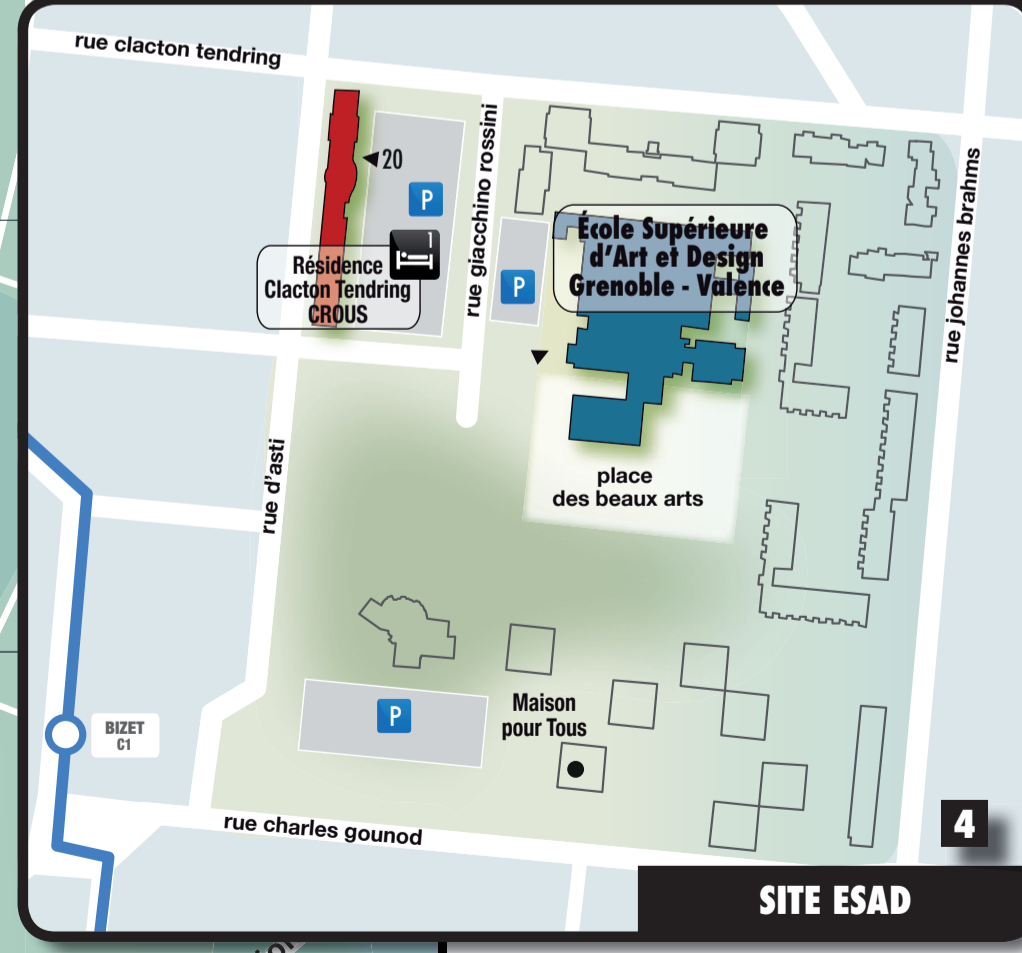

- **Services communs - voir CAMPUS LATOUR-MAUBOURG (encadré au verso)**
- Maison de l'Étudiant Drôme Ardèche Campus Latour-Maubourg - 9 place Latour-Maubourg - Valence C3
- **Autre établissement**
- ESAD Grenoble Valence - École Supérieure d'Art & Design Site ESAD - place des Beaux Arts - Valence E3
- **Formations Post Bac**
- Cité scolaire Camille Vernet Site Derodon - 160 rue Faventines - Valence C5
- La Poudrière École du Film d'Animation Rue de Chony - Bourg-lès-Valence B2
- Ocellia - École Santé Social Sud Est (Valence) 103 avenue Maurice Faure - Valence A6
- **CROUS Grenoble Alpes**
- CROUS Antenne Valence Site Derodon - 6 rue Derodon - Valence C5
- Résidence Universitaire Clacton Tending - CROUS - 1 Site Esad - 20 rue Clacton Tending - Valence E3
- Résidence Universitaire Derodon - CROUS - 2 Site Derodon - 6 rue Derodon - Valence C5
- Résidence Universitaire Les Moulins - CROUS - 3 Site Derodon - 88 rue des Moulins - Valence C5
- Résidence Universitaire Latour-Maubourg - CROUS - 4 Campus Latour-Maubourg - 79 avenue de Chabeuil - Valence C3
- **Autres résidences universitaires**
- Résidences Cap Études - 5 Campus Briffaut - 21 rue Jean Bertin - Valence D6
- Résidence du Charron - 6 Carrefour Montplaisir - avenue de Chabeuil - Valence C4
- Résidence Le Valency - 7 21 avenue de Verdun - Valence B2
- Résidence Studélites - Cézanne - 8 14 rue Jean Louis Barrault - Valence B3
- Résidence Studélites - Kandinsky - 9 20 rue Baudin - Valence B3
- Résidence Studélites - La Forêt - 10 3 rue Louis Aragon - Valence B3
- Résidence Studélites - Miro - 11 20 rue Jean-Louis Barrault - Valence B3
- Résidence Studélites - Montplaisir - 12 160 avenue de Chabeuil - Valence B3
- **Services**
- ADIL - Agence Départementale d'Information sur le Logement 44 Rue Faventines - Valence B4
- CAF - Caisse d'Allocations Familiales 10 rue Marcel Barbu - Valence D2
- Centre santé jeunes Campus Latour-Maubourg - 13-15 place Latour Maubourg - Valence C3
- Citéa 11 bis boulevard d'Alsace - Valence B3
- CPAM - Caisse Primaire d'Assurance Maladie 6 avenue Edouard Herriot - Valence B2
- Eau de Valence 62 avenue Sadi Carnot - Valence B3
- La Poste - Agence centrale Avenue du Président Herriot - Valence A3
- La Poste Site Derodon - rue du Pont du Gat - Valence C5
- Pôle emploi 354 avenue de Chabeuil - Valence E4
- Office de tourisme 11 boulevard Bancel - Valence A4
- Le Panier de l'Étudiant 29 Boulevard d'Alsace - Valence B3
- Plannig Familial 63 rue Thiers - Valence C4
- **Équipements**
- Mairie 1 Place de la Liberté - Valence A3
- Préfecture 3 boulevard Vauban - Valence B3
- Centre des Impôts 15 avenue de Romans - Valence B3
- Police nationale 21 rue Farnerie - Valence B3
- Conseil départemental de la Drôme 26 avenue du Président Herriot - Valence B3
- Centre Hospitalier 179 boulevard Maréchal Juin - Valence C6
- Gare SNCF Valence Ville 38 rue Denis Papin - Valence B4
- Gare routière 40 rue Denis Papin - Valence B4
- Pôle Bus 11 bis boulevard d'Alsace - Valence B3
- Halle des sports Jacques Chaban Delmas Campus Latour-Maubourg - allée Raymond Mias - Valence B3
- Patinoire du Polygone 32 avenue Georges Clémenceau - Valence C3
- Piscine Jean Pommier 40 avenue Georges Clémenceau - Valence B3
- Résidences, restaurants, cafétérias universitaires
- Centres commerciaux