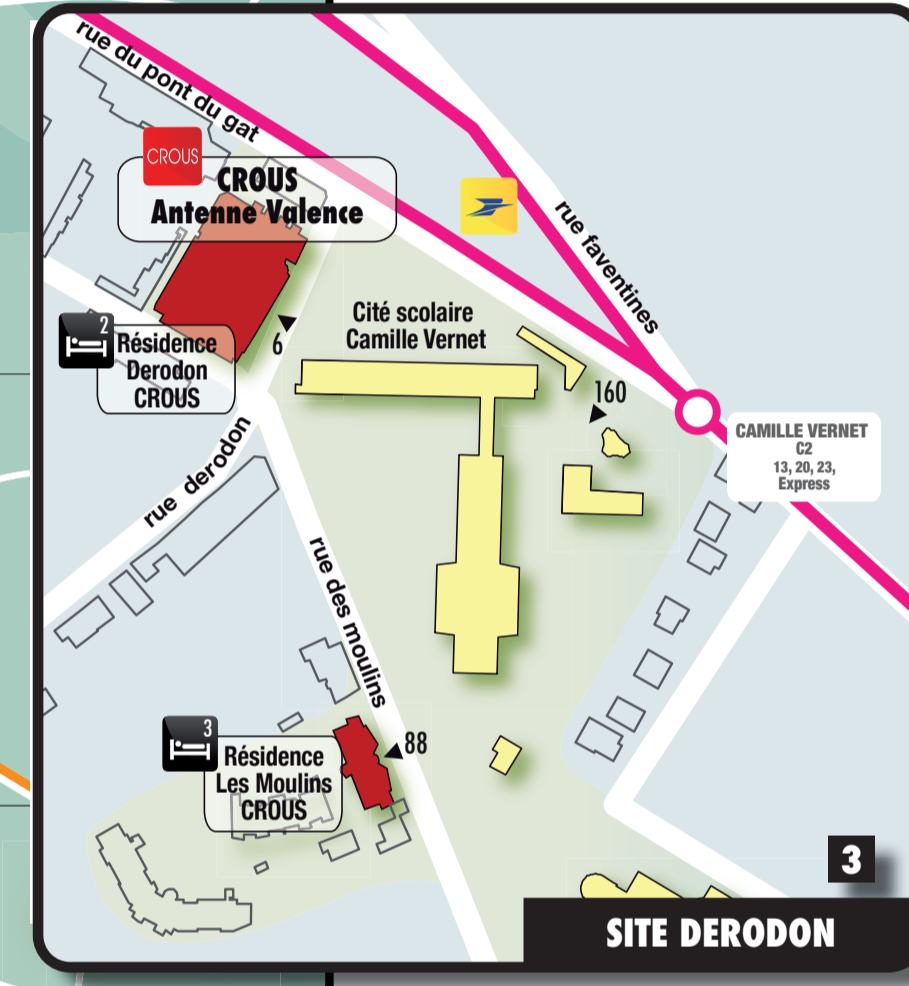

- **Services communs - voir CAMPUS LATOUR-MAUBOURG (encadré au verso)**
- Maison de l'Étudiant Drôme Ardèche Campus Latour-Maubourg - 9 place Latour-Maubourg - Valence C3
- **Autre établissement**
- ESAD Grenoble Valence - École Supérieure d'Art & Design Site ESAD - place des Beaux Arts - Valence E3
- **Formations Post Bac**
- Cité scolaire Camille Vernet Site Derodon - 160 rue Faventines - Valence C5
- La Poudrière École du Film d'Animation Rue de Chony - Bourg-lès-Valence B2
- Ocellia - École Santé Social Sud Est (Valence) 103 avenue Maurice Faure - Valence A6
- **CROUS Grenoble Alpes**
- CROUS Antenne Valence Site Derodon - 6 rue Derodon - Valence C5
- Résidence Universitaire Clacton Tending - CROUS - 1 Site Esad - 20 rue Clacton Tending - Valence E3
- Résidence Universitaire Derodon - CROUS - 2 Site Derodon - 6 rue Derodon - Valence C5
- Résidence Universitaire Les Moulins - CROUS - 3 Site Derodon - 88 rue des Moulins - Valence C5
- Résidence Universitaire Latour-Maubourg - CROUS - 4 Campus Latour-Maubourg - 79 avenue de Chabeuil - Valence C3
- **Autres résidences universitaires**
- Résidences Cap Études - 5 Campus Briffaut - 21 rue Jean Bertin - Valence D6
- Résidence du Charron - 6 Carrefour Montplaisir - avenue de Chabeuil - Valence C4
- Résidence Le Valency - 7 21 avenue de Verdun - Valence B2
- Résidence Studélites - Cézanne - 8 14 rue Jean Louis Barrault - Valence B3
- Résidence Studélites - Kandinsky - 9 20 rue Baudin - Valence B3
- Résidence Studélites - La Forêt - 10 3 rue Louis Aragon - Valence B3
- Résidence Studélites - Miro - 11 20 rue Jean-Louis Barrault - Valence B3
- Résidence Studélites - Montplaisir - 12 160 avenue de Chabeuil - Valence B3
- **Services**
- ADIL - Agence Départementale d'Information sur le Logement 44 Rue Faventines - Valence B4
- CAF - Caisse d'Allocations Familiales 10 rue Marcel Barbu - Valence D2
- Centre santé jeunes Campus Latour-Maubourg - 13-15 place Latour Maubourg - Valence C3
- Citéa 11 bis boulevard d'Alsace - Valence B3
- CPAM - Caisse Primaire d'Assurance Maladie 6 avenue Edouard Herriot - Valence B2
- Eau de Valence 62 avenue Sadi Carnot - Valence B3
- La Poste - Agence centrale Avenue du Président Herriot - Valence A3
- La Poste Site Derodon - rue du Pont du Gat - Valence C5
- Pôle emploi 354 avenue de Chabeuil - Valence E4
- Office de tourisme 11 boulevard Bancel - Valence A4
- Le Panier de l'Étudiant 29 Boulevard d'Alsace - Valence B3
- Plannig Familial 63 rue Thiers - Valence C4
- **Équipements**
- Mairie 1 Place de la Liberté - Valence A3
- Préfecture 3 boulevard Vauban - Valence B3
- Centre des Impôts 15 avenue de Romans - Valence B3
- Police nationale 21 rue Farnerie - Valence B3
- Conseil départemental de la Drôme 26 avenue du Président Herriot - Valence B3
- Centre Hospitalier 179 boulevard Maréchal Juin - Valence C6
- Gare SNCF Valence Ville 38 rue Denis Papin - Valence B4
- Gare routière 40 rue Denis Papin - Valence B4
- Pôle Bus 11 bis boulevard d'Alsace - Valence B3
- Halle des sports Jacques Chaban Delmas Campus Latour-Maubourg - allée Raymond Mias - Valence B3
- Patinoire du Polygone 32 avenue Georges Clémenceau - Valence C3
- Piscine Jean Pommier 40 avenue Georges Clémenceau - Valence B3
- Résidences, restaurants, cafétérias universitaires
- Centres commerciaux