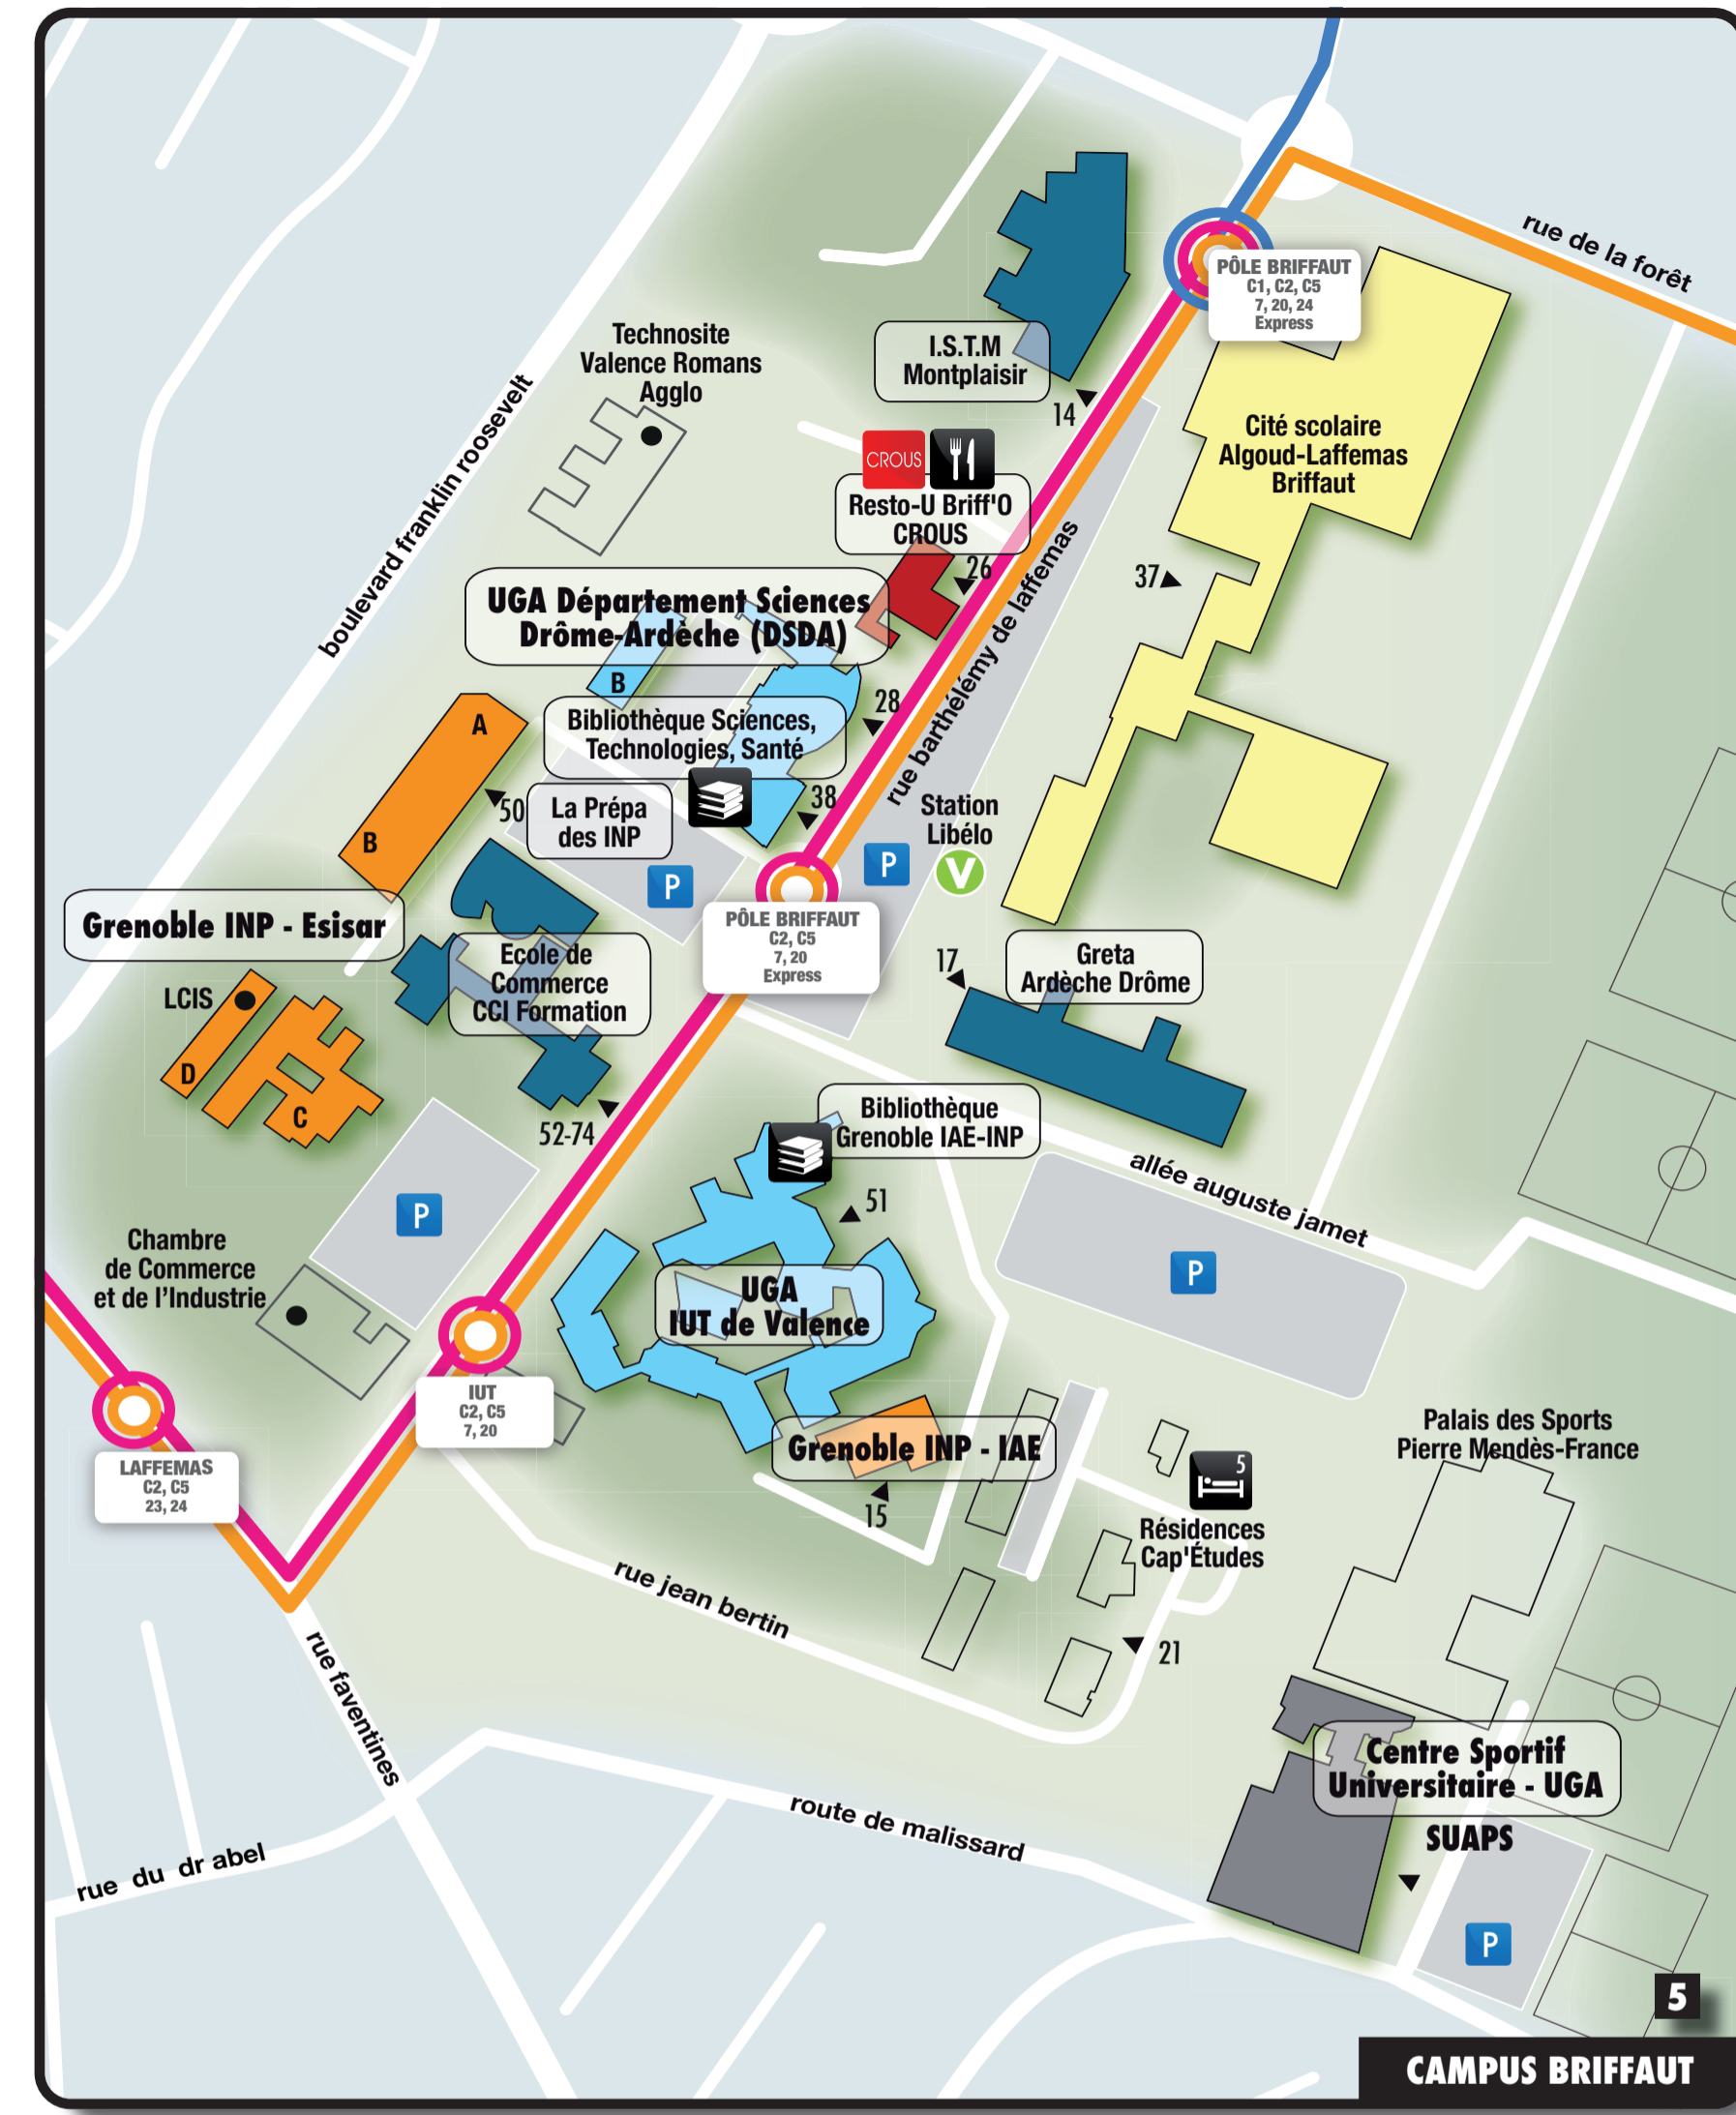

CAMPUS BRIFFAUT