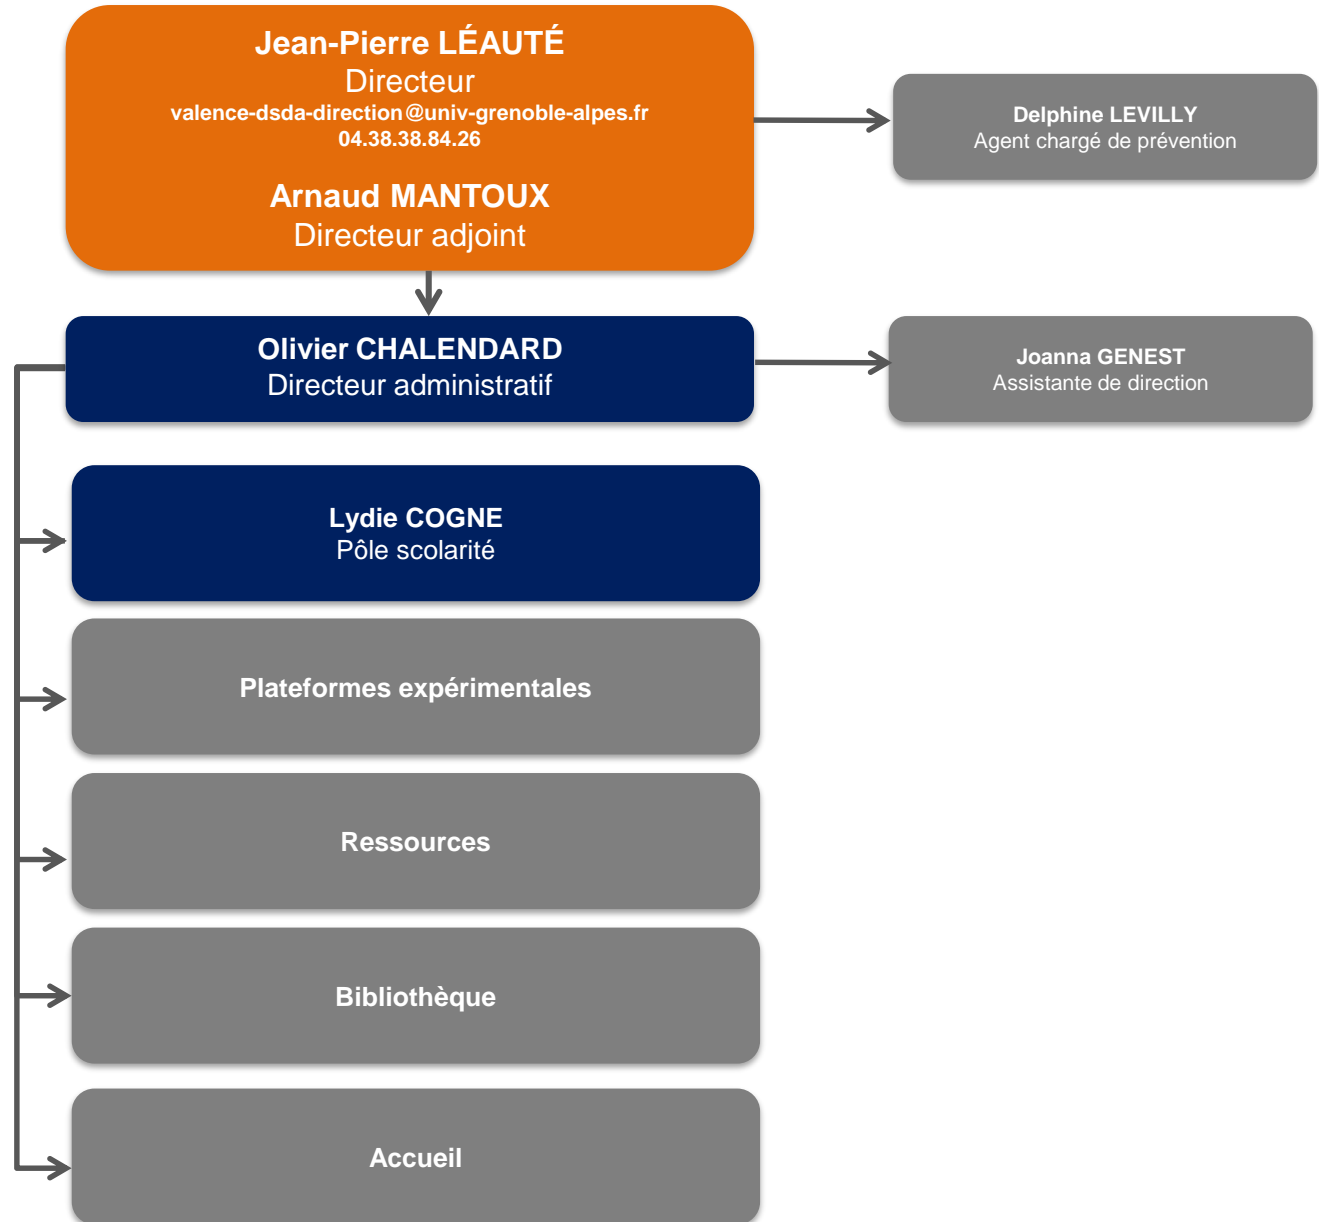

D.S.D.A. Département des Sciences Drôme - Ardèche

Mis à jour le 05/07/2022

Olivier CHALENDAR

Directeur Administratif

04 38 38 84 63

Assistante : **Joanna GENEST**

04 38 38 84 47

➤ Site Rabelais - Valence