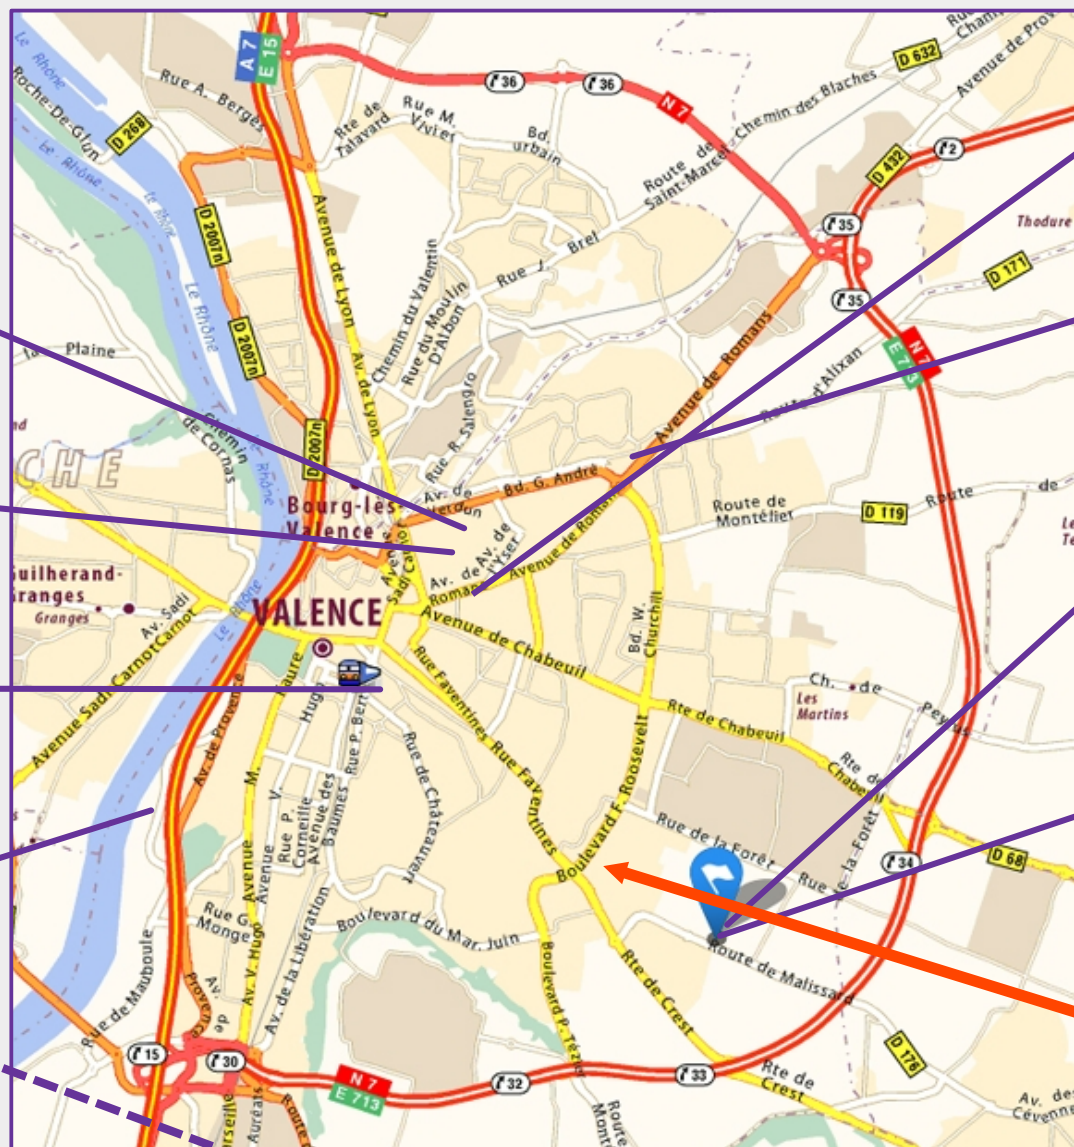

UGA

DSDA
DÉPARTEMENT DES SCIENCES Université
DRÔME-ARDÈCHE Grenoble Alpes

LIEUX DES ACTIVITÉS SPORTIVES DE LA LICENCE STAPS

**PISCINE
Jean Pommier**
40 avenue Georges
Clemenceau

**GYMNASÉ
du Polygone**
10 rue Maryse Bastié

**GYMNASÉ
Brunet**
12 rue Brunet

**TENNIS CLUB
de l'épervière**
Rue de Mauboule

**PISCINE
Camille Muffat**
320 rue Auguste Delaune
Portes-lès-Valence

**AUDITORIUM
de la maison de
l'étudiant**
9 place Latour-Maubourg

**STADE
Georges Pompidou**
41 rue Fernandel

**PALAIS DES SPORTS
Mendés-France**
Allée Auguste Jamet

**CENTRE SPORTIF
UNIVERSITAIRE**
Route de Malissard

DSDA
Site Briffaut
38 rue Barthélemy
de Laffemas